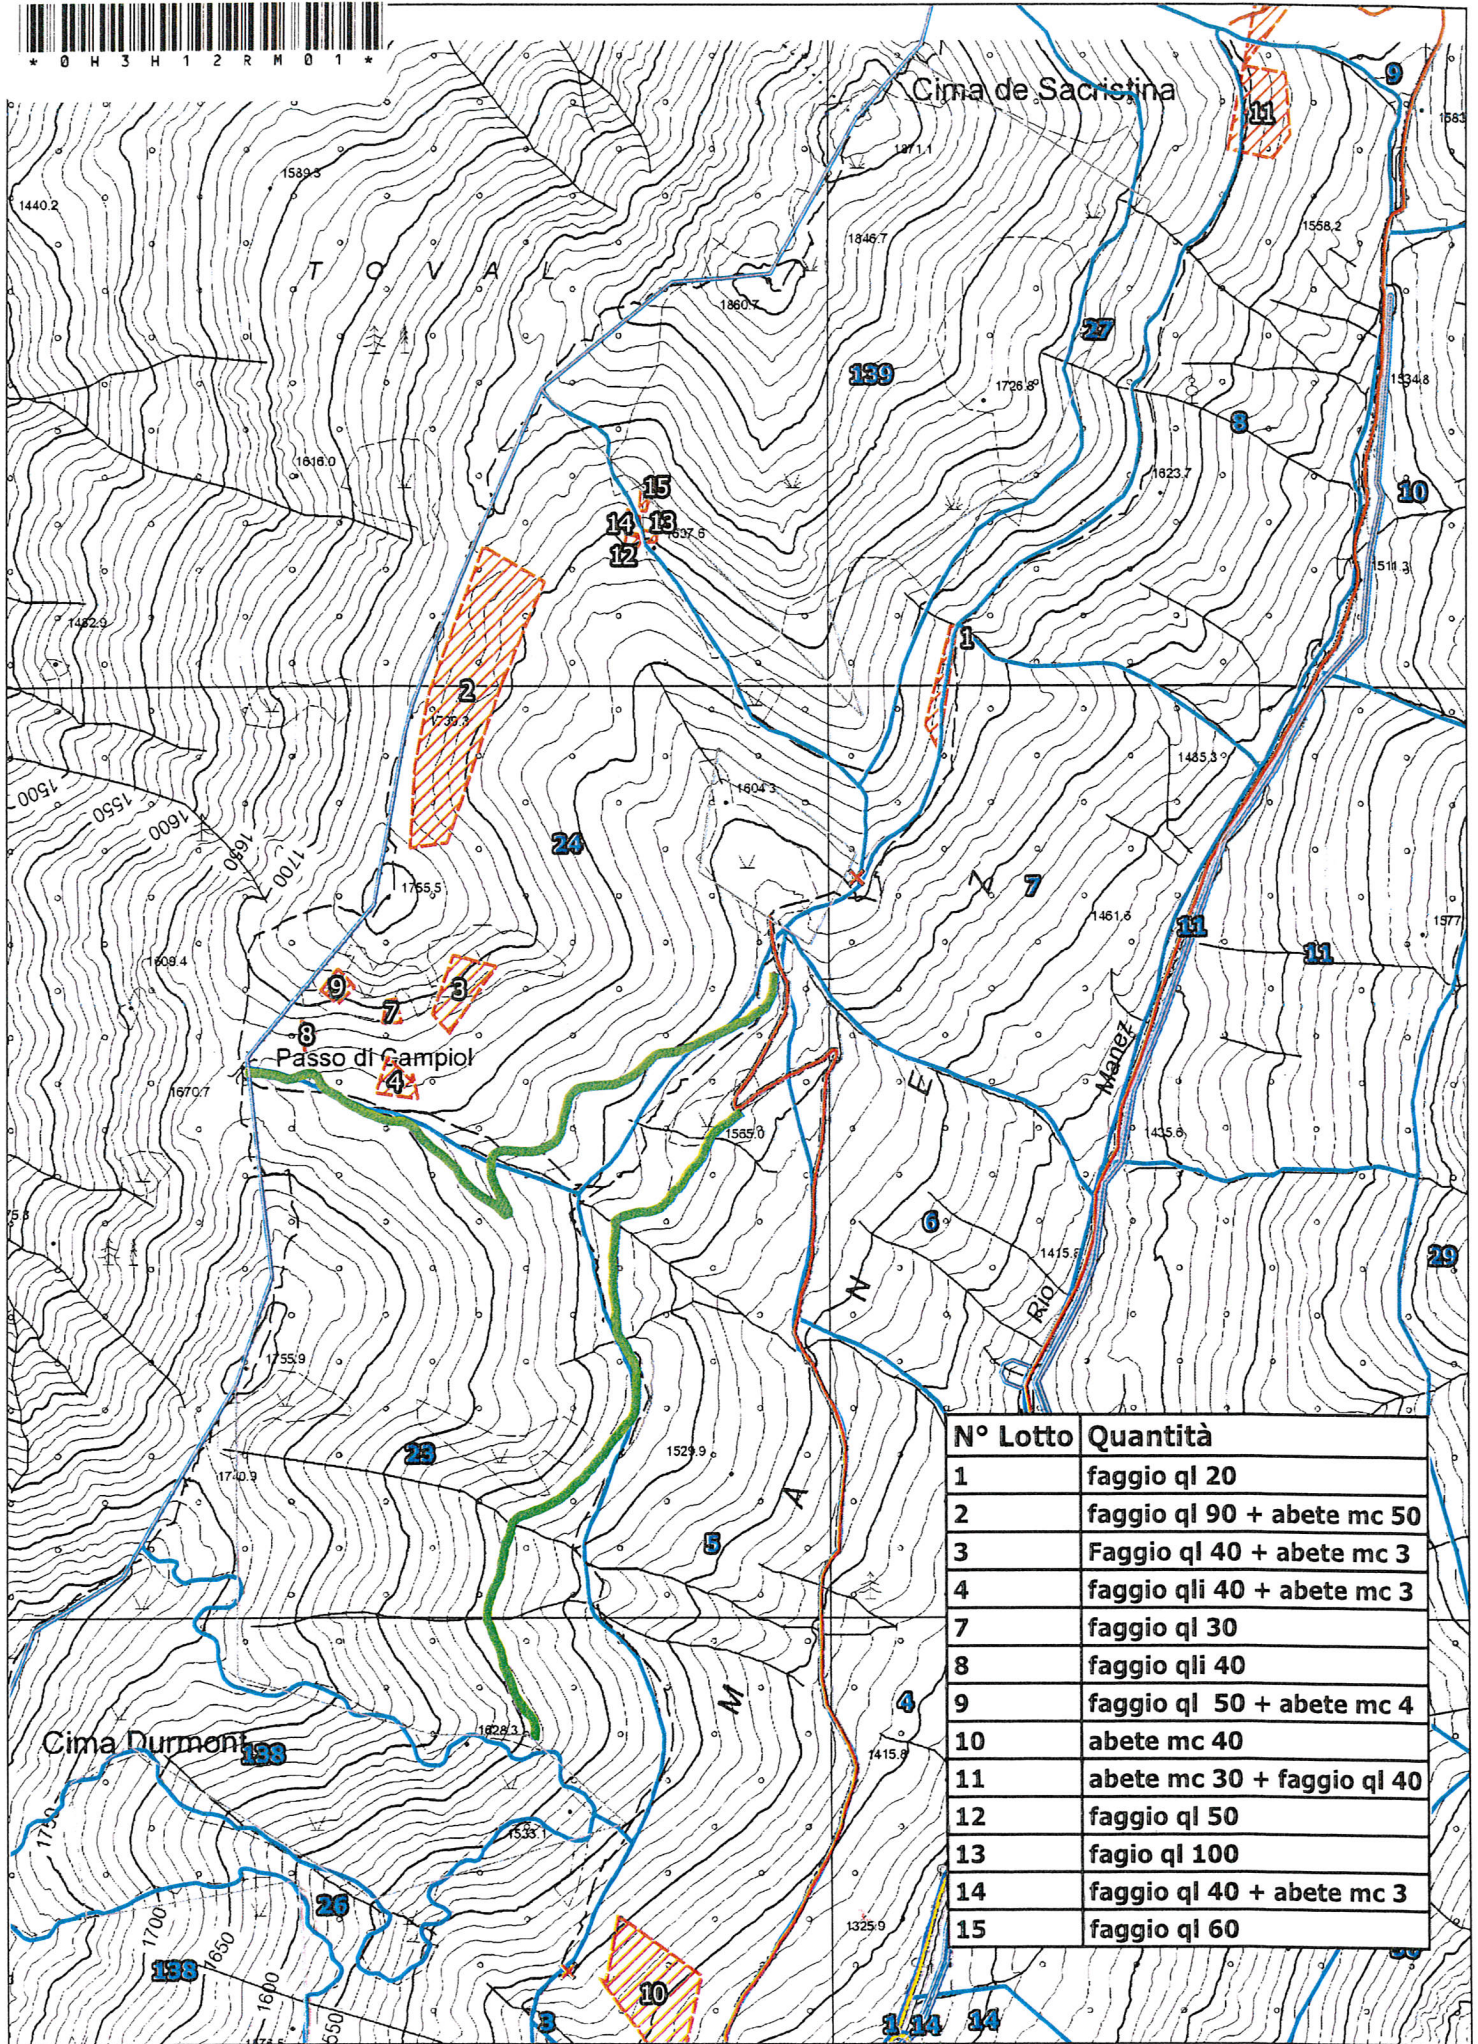

# Lotti legna/legname Val Manez

N° Lotto	Quantità
1	faggio ql 20
2	faggio ql 90 + abete mc 50
3	Faggio ql 40 + abete mc 3
4	faggio qli 40 + abete mc 3
7	faggio ql 30
8	faggio qli 40
9	faggio ql 50 + abete mc 4
10	abete mc 40
11	abete mc 30 + faggio ql 40
12	faggio ql 50
13	faggio ql 100
14	faggio ql 40 + abete mc 3
15	faggio ql 60