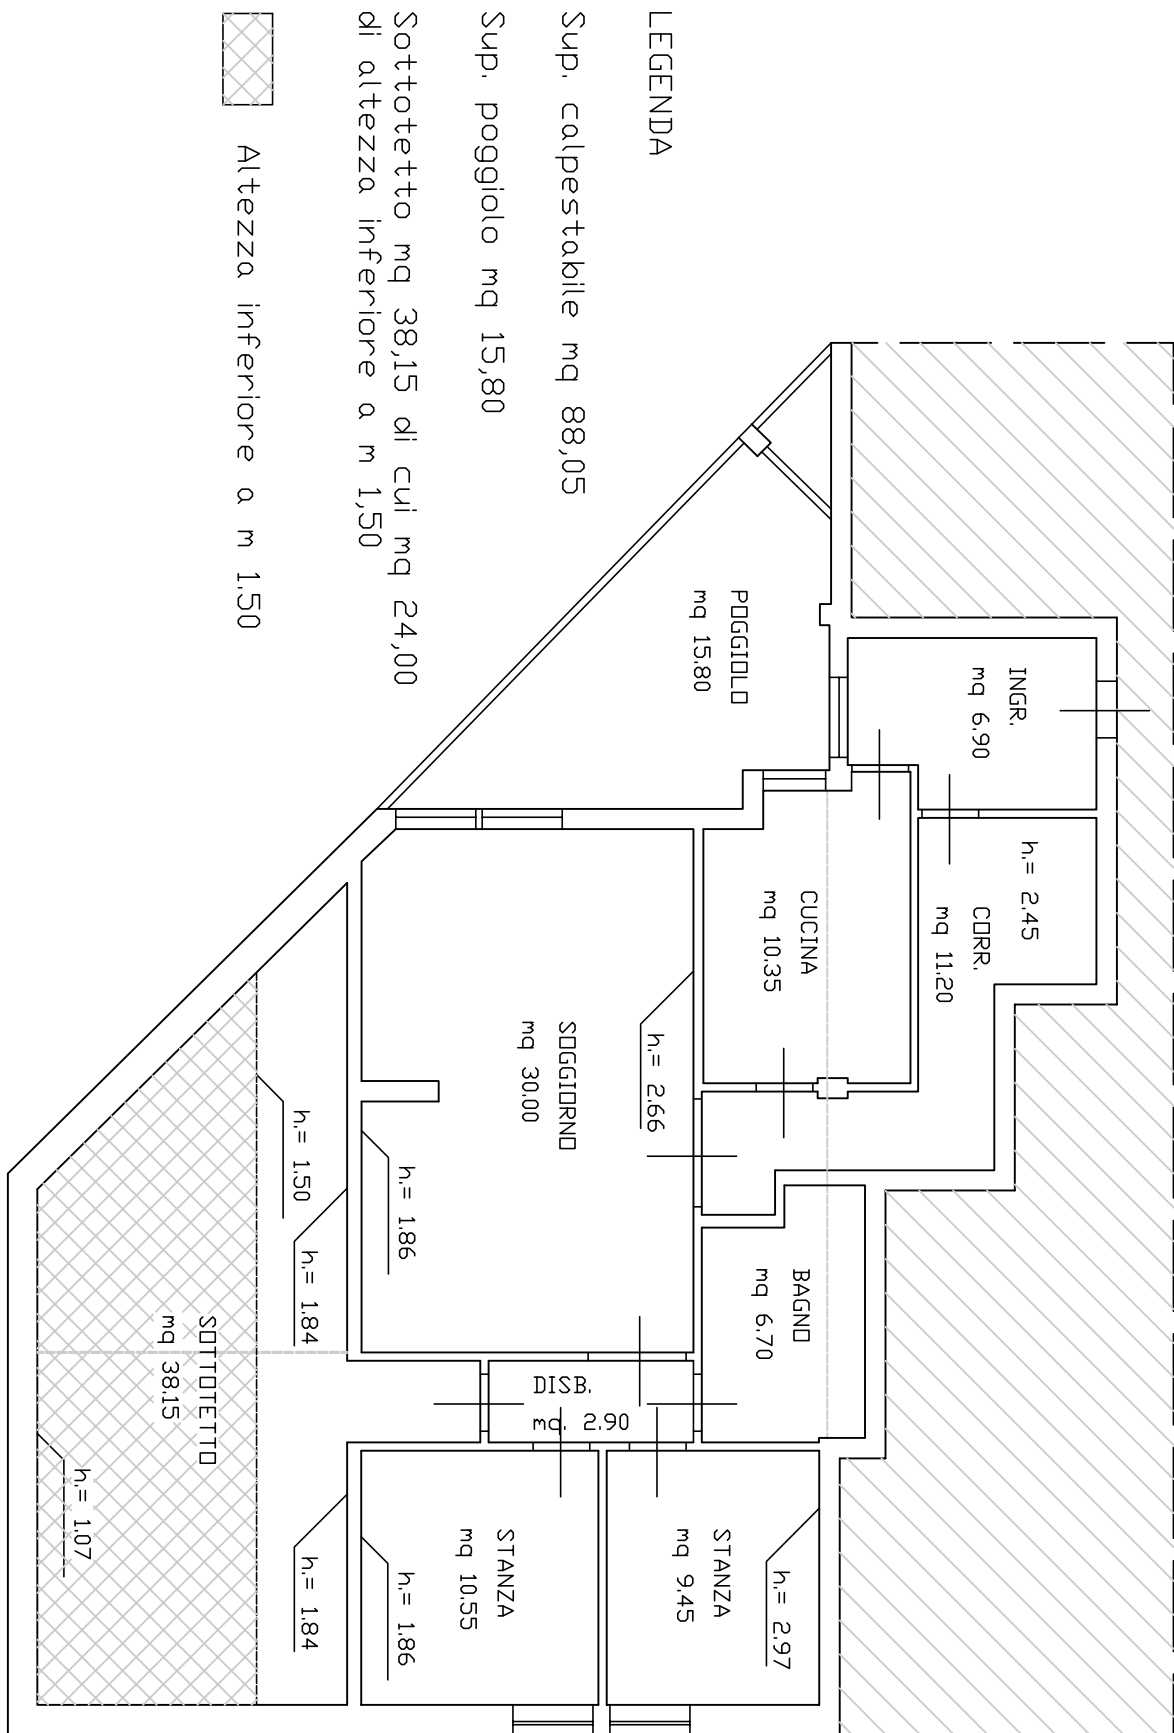

APPARTAMENTO SUB. 18 AL COND. CENTRO COMMERCIALE - P.E.D. 88

A MADONNA DI CAMPIGLIO

SECONDO PIANO

APPARTAMENTO SUB. 18  
CENTRO COMMERCIALE PALU'  
MADONNA DI CAMPIGLIO

Pasticceria

Missi Bar  
pasticceria

P  
And go  
YOURSELF  
Noleggio del Brenta  
Rent & Ski Service  
2 ore  
P