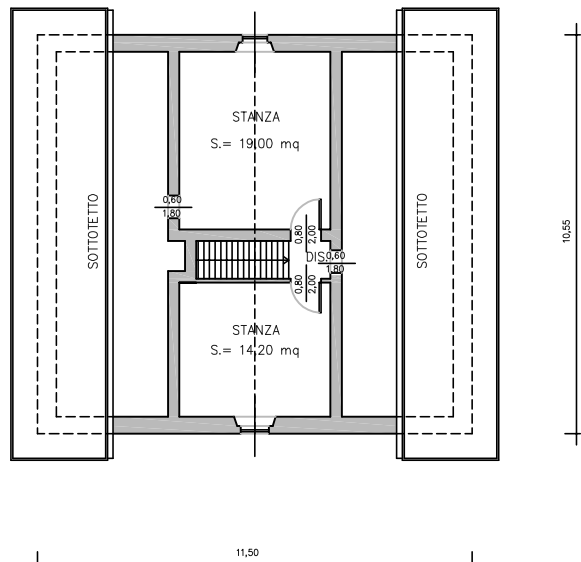

STALLONE DI MALGA BOCH – P.ED. 130 IN C.C. RAGOLI II

PIANTA COPERTURA

PIANTA STALLONE

PIANTA PIANO TERRA
H.= 2,60 m

PIANTA PIANO SOTTOTETTO

DEPOSITO DI MALGA BOCH - P.ED. I32 C.C. RAGOLI II

PIANTA PIANO TERRA

PIANTA SOTTOTETTO