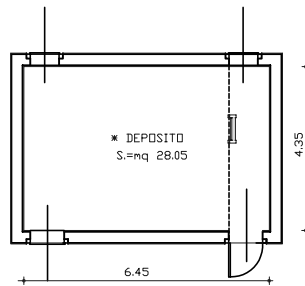

STALLONE DI MALGA BOCH – P.ED. 130 IN C.C. RAGOLI II

PIANTA COPERTURA

PIANTA STALLONE

PIANTA PIANO TERRA
H.= 2,60 m

PIANTA PIANO SOTTOTETTO

DEPOSITO DI MALGA BOCH - P.ED. I32 C.C. RAGOLI II

PIANTA PIANO TERRA

PIANTA SOTTOTETTO