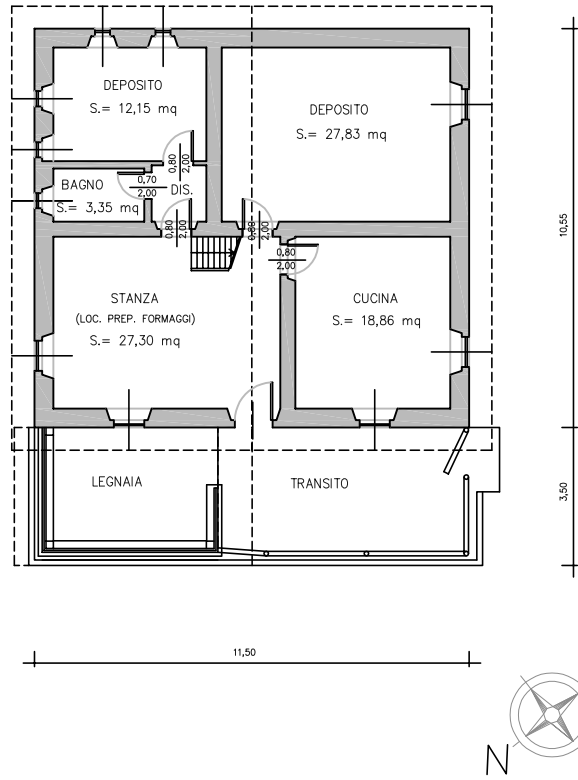

STALLONE DI MALGA BOCH – P.ED. 130 IN C.C. RAGOLI II

PIANTA COPERTURA

PIANTA STALLONE

PIANTA PIANO TERRA
H.= 2,60 m

PIANTA PIANO SOTTOTETTO

DEPOSITO DI MALGA BOCH - P.ED. I32 C.C. RAGOLI II

PIANTA PIANO TERRA

PIANTA SOTTOTETTO