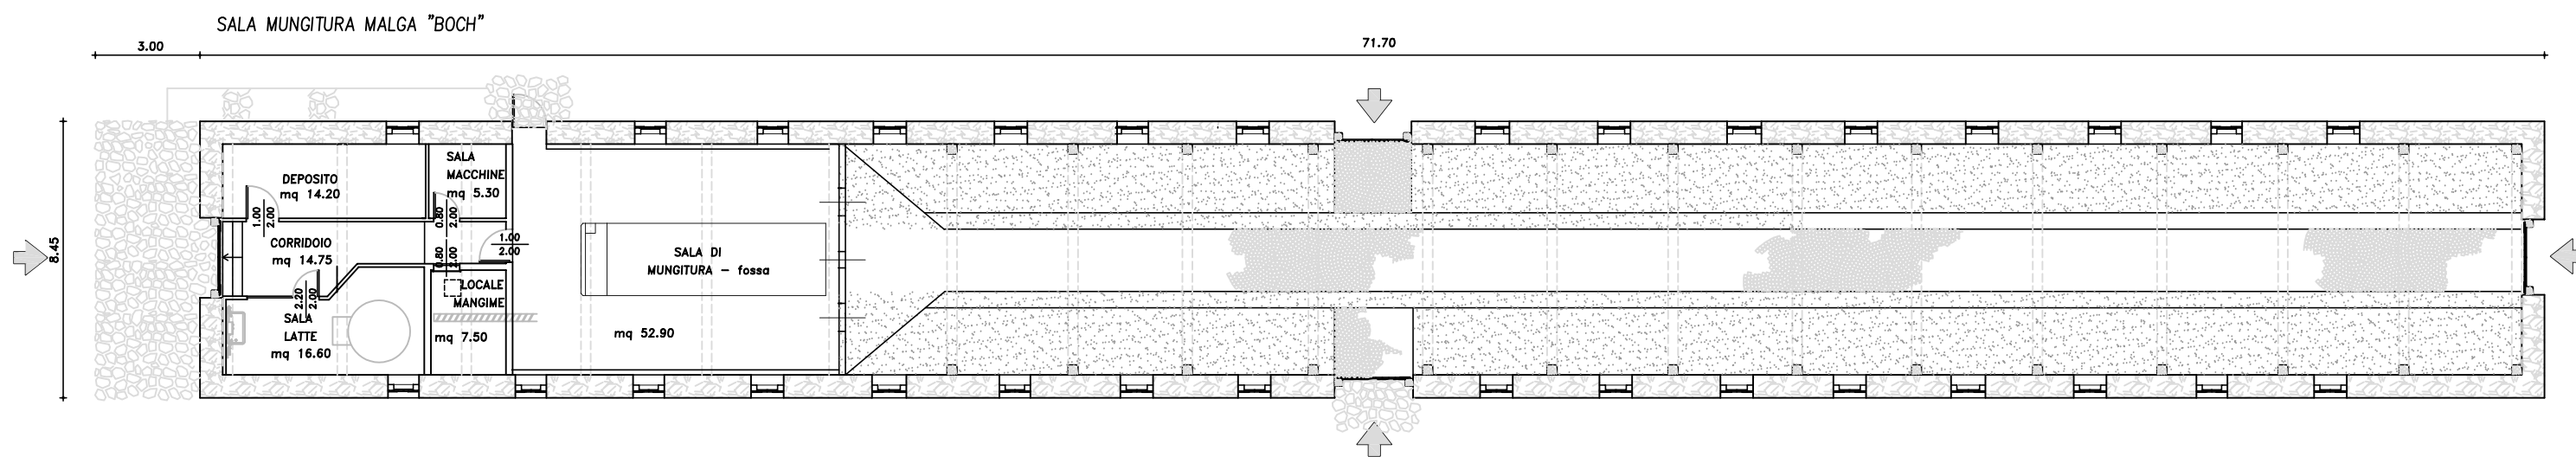

STALLONE DI MALGA BOCH – P.ED. 130 IN C.C. RAGOLI II

PIANTA COPERTURA

PIANTA STALLONE

PIANTA PIANO TERRA
H.= 2,60 m

PIANTA PIANO SOTTOTETTO

DEPOSITO DI MALGA BOCH - P.ED. I32 C.C. RAGOLI II

PIANTA PIANO TERRA

PIANTA SOTTOTETTO